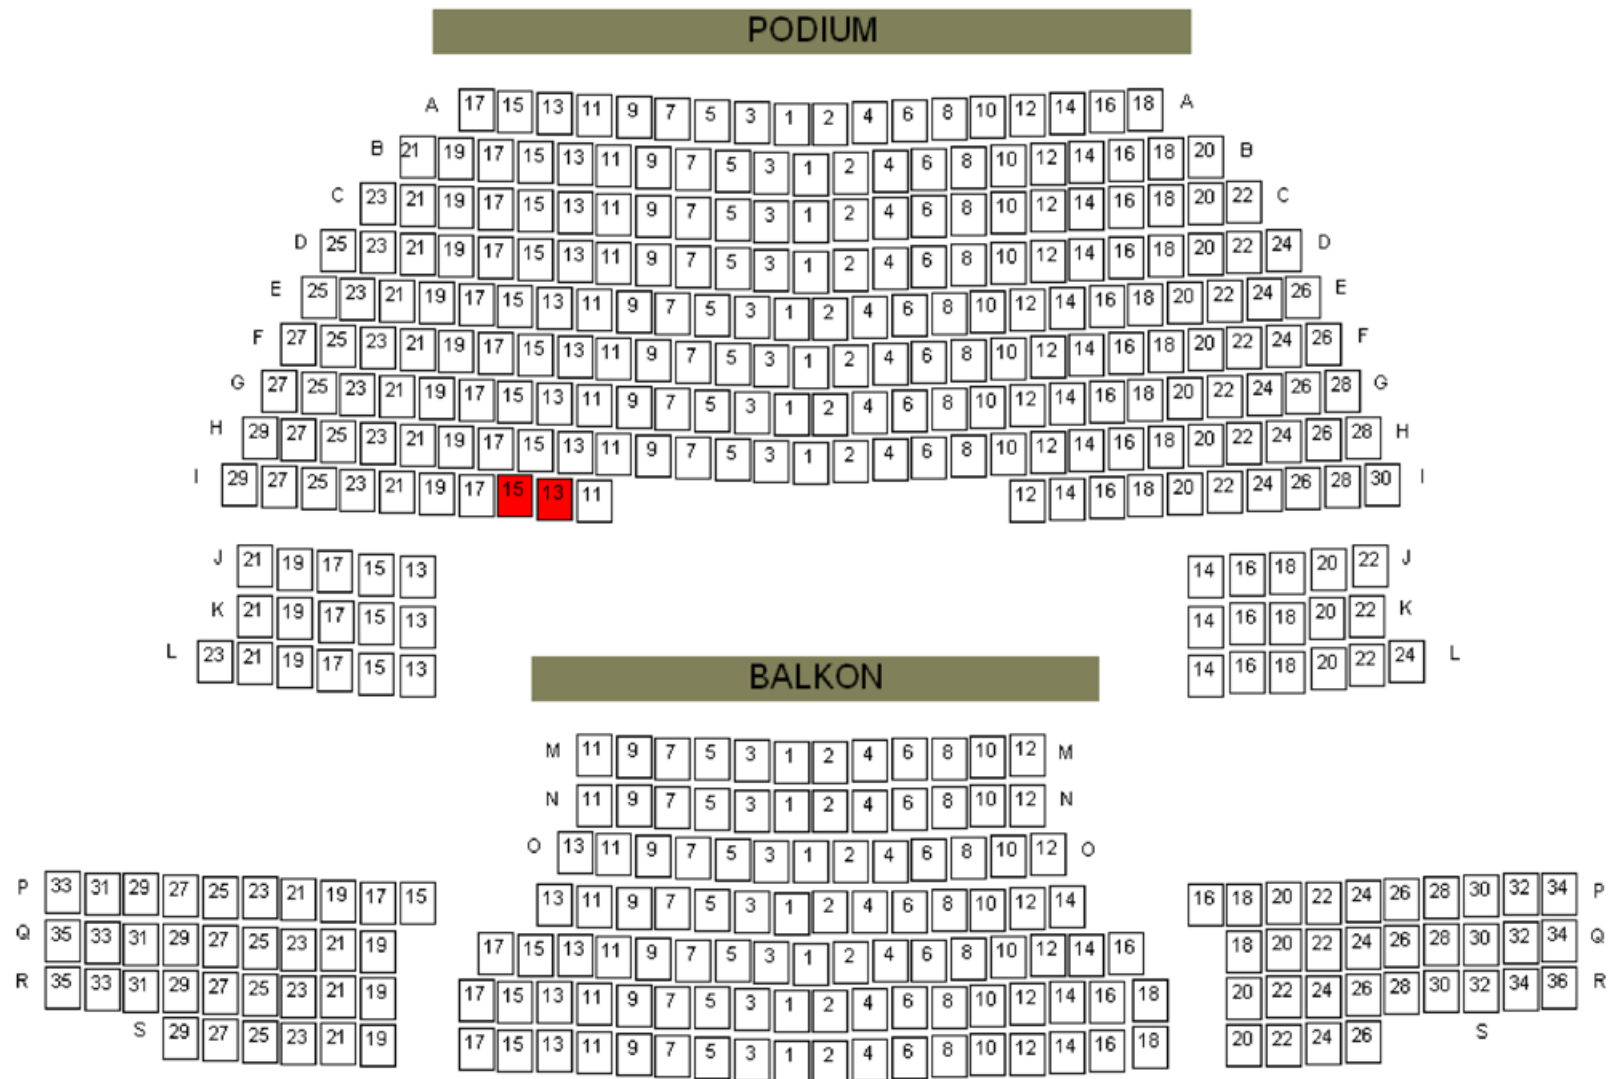

Zaalplan Schouwburg cultuurcentrum Casino Houthalen

■ 2 rolstoelplaatsen

beneden: 249 plaatsen (inclusief 2 rolstoelplaatsen)

balkon: 170 plaatsen

totaalcapaciteit: 419 plaatsen (incl 2 rolstoelplaatsen)